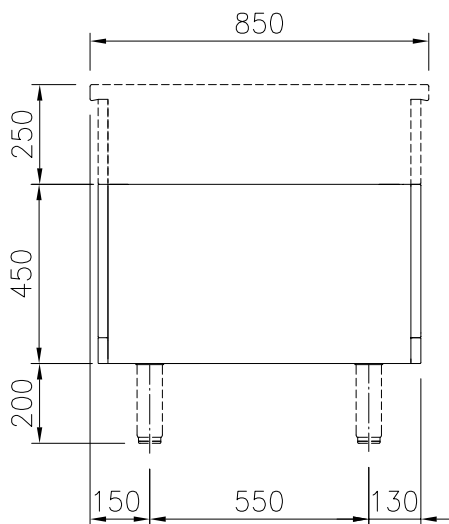

Kort specifikation

Pos.

300 mm brett stängt underrede med hygienisk design och rundade hörn. Enheten är konstruerad enligt DIN 18860_2 med 70 mm indragen sockel. Tillverkad i en robust ramkonstruktion i 2 mm och 3 mm i 1.4301 (AISI 304). 2 mm arbetsyta i 1.4301 (AISI 304). Släta arbetsytor som är enkla att rengöra. THERMODUL-anslutningssystem ger arbetsytor med minimala skarvar som gör att fett och smuts inte kan tränga ner mellan enheterna.

Konstruktion

- IPX5 kapslingsklass
- 2 mm arbetsyta i 1.4301 (AISI 304).
- Plan ytkonstruktion för att lätt rengöra ytorna.
- Självbärande konstruktion.

Övriga Tillbehör

- Rostfri frontsockel, 300mm lång, höjd = 200 mm PNC 912629
- Rostfri sidosockel, höger o vänster, installation mot vägg, 850mm djup, höjd = 200 mm PNC 912659
- Rostfri sidosockel, höger o vänster, rygg-mot-rygg, 1700mm djup, höjd = 200 mm PNC 912662
- Rostfri sidopanel (12mm), 850x700mm, höger sida, för enhet med högbakkant PNC 913003
- Rostfri sidopanel (12mm), 850x700mm, vänster sida, för enhet med högbakkant PNC 913004
- Sidoförstärkt panel endast i kombination med sidohylla, mot vägginstallationer, höger PNC 913261
- Sidoförstärkt panel endast i kombination med sidohylla, för mot vägginstallation, vänster PNC 913262
- AVDELNINGSPANEL 850X700MM ROSTFRITT STÅL VÄNSTER/HÖGER PNC 913670
- Rostfri sidopanel 850x700mm, slätsittande, för fristående installation, vänster/höger (skall bara användas vid installation mot något annat) PNC 913686

Front

Sida

Topp

Viktig information

Yttermått, bredd	
588693 (MB3ACOC000)	300 mm
Yttermått, djup	850 mm
Yttermått, höjd	450 mm
Nettovikt:	9.5 kg