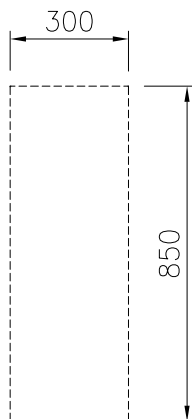

Kort specifikation

Pos.

300 mm brett stängt underrede med hygienisk design och rundade hörn. Enheten är konstruerad enligt DIN 18860_2 med 70 mm indragen sockel. Tillverkad i en robust ramkonstruktion i 2 mm och 3 mm i 1.4301 (AISI 304). 2 mm arbetsyta i 1.4301 (AISI 304). Släta arbetsytor som är enkla att rengöra. THERMODUL-anslutningssystem ger arbetsytor med minimala skarvar som gör att fett och smuts inte kan tränga ner mellan enheterna.

Konstruktion

- IPX5 kapslingsklass
- 2 mm arbetsyta i 1.4301 (AISI 304).
- Plan ytkonstruktion för att lätt rengöra ytorna.
- Självbärande konstruktion.

Övriga Tillbehör

- Rostfri frontsockel, 300mm lång, höjd = 200 mm PNC 912629
- Rostfri sidosockel, höger o vänster, installation mot vägg, 850mm djup, höjd = 200 mm PNC 912659
- Rostfri sidosockel, höger o vänster, rygg-mot-rygg, 1700mm djup, höjd = 200 mm PNC 912662
- Rostfri sidopanel (12mm), 850x700mm, höger sida, för enhet med högbakkant PNC 913003
- Rostfri sidopanel (12mm), 850x700mm, vänster sida, för enhet med högbakkant PNC 913004
- Sidoförstärkt panel endast i kombination med sidohylla, mot vägginstallationer, höger PNC 913261
- Sidoförstärkt panel endast i kombination med sidohylla, för mot vägginstallation, vänster PNC 913262
- AVDELNINGSPANEL 850X700MM ROSTFRITT STÅL VÄNSTER/HÖGER PNC 913670
- Rostfri sidopanel 850x700mm, slätsittande, för fristående installation, vänster/höger (skall bara användas vid installation mot något annat) PNC 913686

Front

Sida

Topp

Viktig information

Yttermått, bredd	
588693 (MB3ACOC000)	300 mm
Yttermått, djup	850 mm
Yttermått, höjd	450 mm
Nettovikt:	9.5 kg