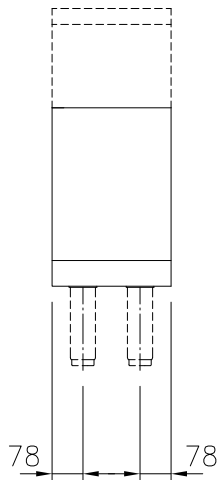

Kort specifikation

Pos.

300 mm brett stängt underrede med hygienisk design och rundade hörn. Enheten är konstruerad enligt DIN 18860_2 med 70 mm indragen sockel. Tillverkad i en robust ramkonstruktion i 2 mm och 3 mm i 1.4301 (AISI 304). 2 mm arbetsyta i 1.4301 (AISI 304). Släta arbetsytor som är enkla att rengöra. THERMODUL-anslutningssystem ger arbetsytor med minimala skarvar som gör att fett och smuts inte kan tränga ner mellan enheterna.

Konstruktion

- IPX5 kapslingsklass
- 2 mm arbetsyta i 1.4301 (AISI 304).
- Plan ytkonstruktion för att lätt rengöra ytorna.
- Självbärande konstruktion.

Övriga Tillbehör

- Rostfri frontsockel, 300mm lång, höjd = 200 mm PNC 912629
- Rostfri sidosockel, höger o vänster, installation mot vägg, 850mm djup, höjd = 200 mm PNC 912659
- Rostfri sidosockel, höger o vänster, rygg-mot-rygg, 1700mm djup, höjd = 200 mm PNC 912662
- Rostfri sidopanel (12mm), 850x700mm, höger sida, för enhet med högbakkant PNC 913003
- Rostfri sidopanel (12mm), 850x700mm, vänster sida, för enhet med högbakkant PNC 913004
- Sidoförstärkt panel endast i kombination med sidohylla, mot vägginstallationer, höger PNC 913261
- Sidoförstärkt panel endast i kombination med sidohylla, för mot vägginstallation, vänster PNC 913262
- AVDELNINGSPANEL 850X700MM ROSTFRITT STÅL VÄNSTER/HÖGER PNC 913670
- Rostfri sidopanel 850x700mm, slätsittande, för fristående installation, vänster/höger (skall bara användas vid installation mot något annat) PNC 913686

Front

Sida

Topp

Viktig information

Yttermått, bredd	
588693 (MB3ACOC000)	300 mm
Yttermått, djup	850 mm
Yttermått, höjd	450 mm
Nettovikt:	9.5 kg